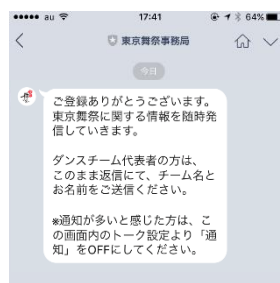

LINE@

開設のお知らせ

LINE@とは

- ①メッセージの一斉配信
友だち登録されている方に最新の情報がリアルタイムで届きます。
- ②1:1トーク
問い合わせに対して、LINE同様の直接コミュニケーションが可能。
※問い合わせなどは直接のやり取りになるため他の登録者に公開されることはありません。

友だち登録のメリット

- ①参加募集などの案内がすぐに届きます。
- ②申込に関しても簡単に行えます。
※過去に参加したことのある団体の方は変更点がなければ参加希望日程を返信いただくだけで申込可能。
- ③イベントの様子やコンテストの結果なども配信。
他にもたくさんの特典を計画中ですのでお楽しみに！
- ④ステージ進行状況を随時配信致します。

メリット

登録も簡単

- ①下記友だち追加QRコードを読み込み
↓
- ②追加アイコンをタップ
↓
- ③登録メッセージが届きますので団体名・お名前を返信

友だち追加
QRコード

追加アイコンを
タップ

チーム名
名前を記入の上返信

【お問合せ先】一般社団法人日本舞祭振興協議会
メール: info@tokyo-dance.jp
電話: 03-5807-7663